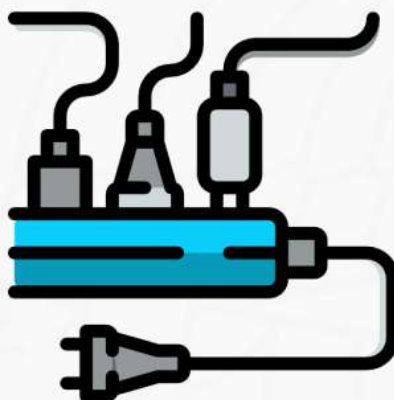

МЧС России

#МЧС_памятка

- **Помни:** нельзя пользоваться электрическими устройствами, в том числе мобильным телефоном на зарядке, находясь в воде
- Об обнаруженных неисправностях в электроприборах, об оголенных и плохо изолированных проводах **немедленно сообщите родителям**

- **Не включай в одну розетку несколько электроприборов**

- Соблюдай порядок включения электроприбора в сеть: сначала подключается шнур к прибору,
- а затем шнур - к сети. Отключение прибора производится в обратном порядке. Не прикасайся к включенному электроприбору мокрыми руками